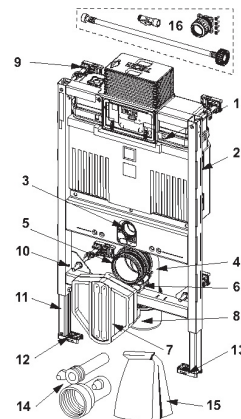

Tilgjengelige reservedeler

Pos	Art.nr	Beskrivelse
1	6123099	TECEprofil Uni 2.0 sisternetank - 820mm
2	9820040	Montasjesett for spyletank
3	9820015	Pakning for spylør - nedre
4	9820134	TECEprofil Avløpsbend DN90
5	9820139	Pakning for avløpsbend
6	9820348	TECEprofil avløpsklammer komplett 2017->
7	6123115	TECEprofil Tilkoblingsboks til dusj-WC
8	6122339	TECEprofil Eksentrisk overgang DN90/110
9	6122322	TECEprofil Veggfester - justerbare
10	9820447	TECEprofil fotbrems med stålfjær
11	9820335	TECE C-profil for Modulfot
12	6123113	TECEprofil Fot for innbyggingsssystemer venstre
13	6123114	TECEprofil Fot for innbyggingsssystemer høyre
14	9820057	TECEprofil WC anslutningssett DN90 20cm
15	9820043	Deler for WC-modul M12-bolter terser bøyle
16	9820310	TECEprofil Vanntilkoblingsett nordic

Bestilles separat

- Betjeningsplate
- Støydempelate
- Ved montering av toalettsskål med redusert anleggsflate (f. eks. VB Subway 2), bestill TECEprofil støttestag, NRF 6122421.

Godkjenning

Teknisk Godkjenning fra SINTEF Certification - TG 20130