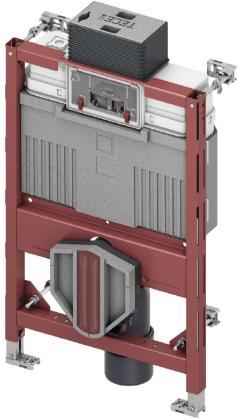

TECEprofil Innbyggingssteder, Byggehøyde 820mm

Produktbeskrivelse

TECEprofil Innbyggingssteder med Uni 2.0 steder.

Innbyggingssteder med "easy fit" montering av betjeningsplate. Egnet for montering inne i eller utenpå vegg eller i forbindelse med TECEprofil Installasjonssystem.

Innbyggingssteder leveres med et trekkerør for vanntilkopling til eventuelt dusjtoalett.

For front- og toppbetjening.

Oppfyller nivå 5 i BREEAM-NOR 2016.

Mål (mm)

Tekniske data

- Sikkerhetstank laget av slagfast plast, testet i henhold til EN 14055
 - Sisternetank og innmat ferdig montert fra fabrikk og forseglet
 - 10 liters tank, leveres ferdig innstilt på 6 liters spylevolum, kan enkelt justeres til 4,5/7,5/9 liter spylemengde, 3 liter fast innstilling på redusert spyling, Restvolum kan brukes til umiddelbar rengjøringspyling.
 - Isolert mot kondens
 - Hele programmet med betjeningsplater passer til innbyggings sisterner.
 - Kan brukes som sisterner med enkel- eller dobbel spyling, bestemmes ved valg av betjeningsplate.
 - "easy fit" montasje av betjeningsplate
 - Installasjonstunnel for serviceåpning, kan forkortes uten verktøy
 - Støvsvak hydraulisk påfyllingsventil, armaturgruppe 1 i henhold til DIN 4109
 - Bolteavstand for montering av skål er 180mm og 230mm
 - Justerbare ben 0 - 200 mm.
-

Leveranseomfang

- Vannanslutningssett
- 2 stk. M12 bolter med muttere
- DN 90 klosettbeid, med 90/110 overgang i PP, overgang også egnet for vannrett tilkobling
- Anslutningsdeler DN 90, inklusive terser
- Tilkoblingsboks med beskyttelse og trekkerør for tilkobling av dusjtoalett (sjekk posisjon), med koblingsboks og deksel for transformator.
- 2 sett justerbare veggfester