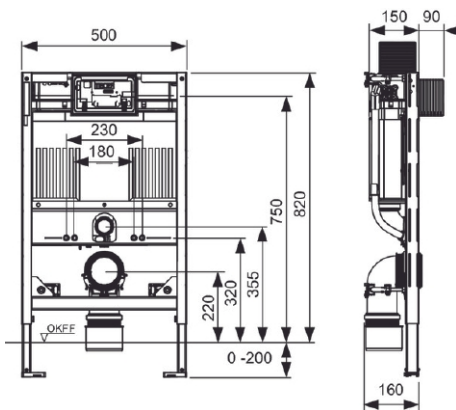

TECEprofil Innbyggingssteder, Byggehøyde 820mm

Produktbeskrivelse

TECEprofil Innbyggingssteder med Uni 2.0 steder.

Innbyggingssteder med "easy fit" montering av betjeningsplate. Egnet for montering inne i eller utenpå vegg eller i forbindelse med TECEprofil Installasjonssystem.

Innbyggingssteder leveres med et trekkerør for vanntilkopling til eventuelt dusjtoalett.

For front- og toppbetjening.

Oppfyller nivå 5 i BREEAM-NOR 2016.

Mål (mm)

Tekniske data

- Sikkerhetstank laget av slagfast plast, testet i henhold til EN 14055
 - Sisternetank og innmat ferdig montert fra fabrikk og forseglet
 - 10 liters tank, leveres ferdig innstilt på 6 liters spylevolum, kan enkelt justeres til 4,5/7,5/9 liter spylemengde, 3 liter fast innstilling på redusert spyling, Restvolum kan brukes til umiddelbar rengjøringspyling.
 - Isolert mot kondens
 - Hele programmet med betjeningsplater passer til innbyggings sisterner.
 - Kan brukes som sisterner med enkel- eller dobbel spyling, bestemmes ved valg av betjeningsplate.
 - "easy fit" montasje av betjeningsplate
 - Installasjonstunnel for serviceåpning, kan forkortes uten verktøy
 - Støvsvak hydraulisk påfyllingsventil, armaturgruppe 1 i henhold til DIN 4109
 - Bolteavstand for montering av skål er 180mm og 230mm
 - Justerbare ben 0 - 200 mm.
-

Leveranseomfang

- Vannanslutningssett
- 2 stk. M12 bolter med muttere
- DN 90 klosettbeid, med 90/110 overgang i PP, overgang også egnet for vannrett tilkobling
- Anslutningsdeler DN 90, inklusive terser
- Tilkoblingsboks med beskyttelse og trekkerør for tilkobling av dusjtoalett (sjekk posisjon), med koblingsboks og deksel for transformator.
- 2 sett justerbare veggfester